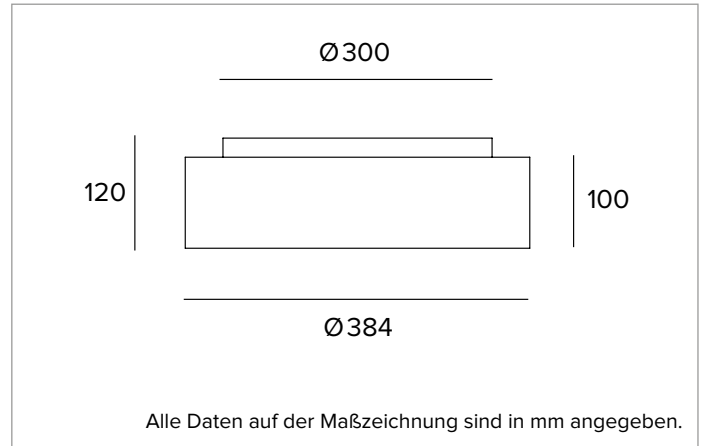

1T6073DA | THREESIXTY

Runde LED-Leuchte für die Installation an der Decke, als Pendelleuchte, als Einbau- oder Halbeinbauleuchte und als Wandleuchte

	4000K	H(m)	D(m)	Emax(lx)
	Ra80		114°	
	Fixture Power	33W	1	3.09
	Source Flux	4258lm	2	6.17
	Fixture Flux	2577lm	3	9.26
	Efficacy	78lm/W	4	12.35
TS1003	Imax=210cd/klm	Imax	893cd	5
			15.43	36